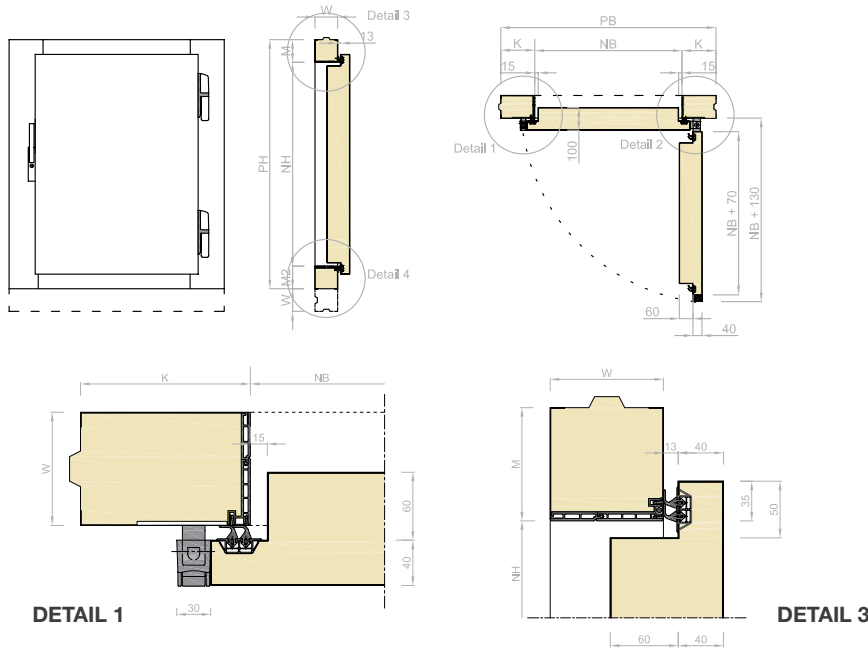

PE PD	PE06	PE08	PE10	PE14	PE18
		W = 60 mm	W = 80 mm	W = 100 mm	W = 140 mm	W = 180 mm
		ISO 06	ISO 08	ISO 10	ISO 14	ISO 18

PE

W (mm)

ISO 06	60
ISO 08	80
ISO 10	100
ISO 14	140
ISO 18	180

K =	$(PB - NB) / 2$
M =	$PH - NH + M2$