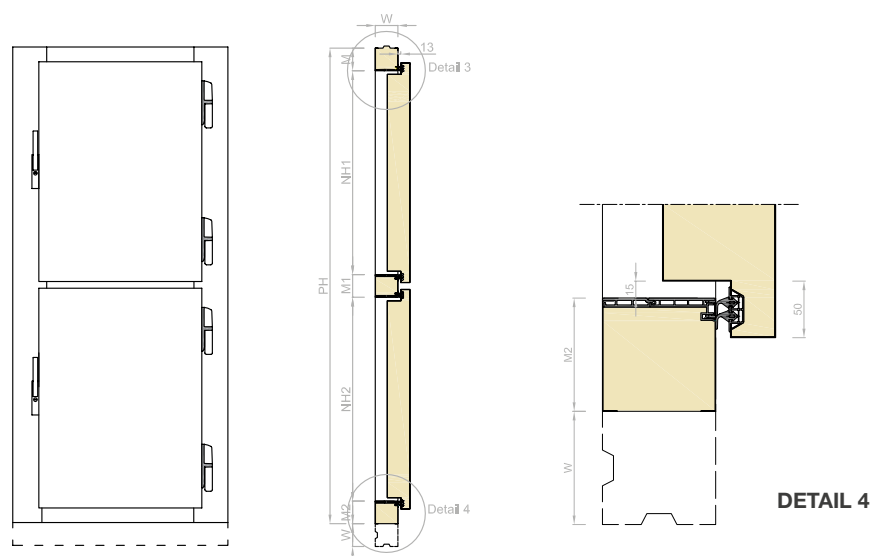

PD

W (mm)

ISO 06	60
ISO 08	80
ISO 10	100
ISO 14	140
ISO 18	180

K =	$(PB - NB) / 2$