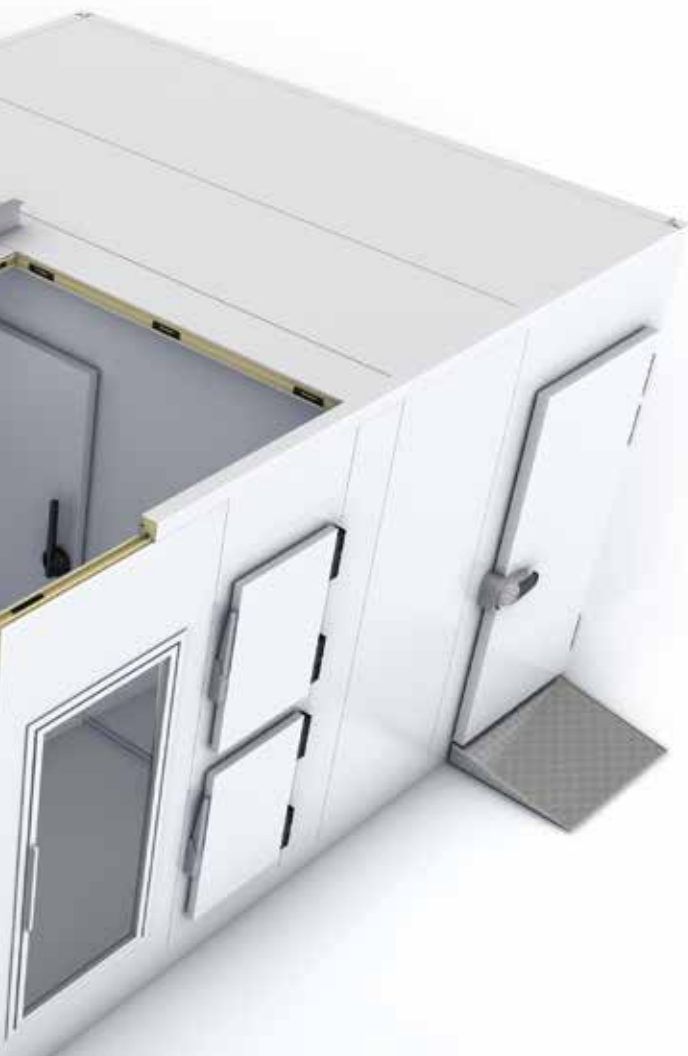

Producttoepassingen

Het ISO-assortiment is de perfecte oplossing voor intern gebruik van koel- en vriescellen, voor zowel positieve als negatieve temperaturen. Ze zijn onder andere geschikt voor gebruik in supermarkten, retail- en cateringbedrijven, horeca, slagerijen, bakkerijen, groenten- en fruithandel, apotheken, industriële gebouwen, enz.

Toepassing	Aanbevolen paneelsysteem
Modulaire koel- en vriescellen voor de bereiding, productie en verwerking van voedingsmiddelen	ISO 60/80/100/140/180
Opslagruimtes voor medicatie en laboratoriumtesten	ISO 60/80/100/140/180
Opslagruimtes voor opslag van zuivelproducten, gekookt voedsel, kant-en-klaar maaltijden, voedingsproducten, enz.	ISO 80/100
Vriescellen voor opslag van diepgevroren producten	ISO 100/140/180

SELECTIEGIDS VOOR COATINGS

CLEANSafe 25 µ	Standaard: RAL 9010
CLEANSafe 55 µ	Standaard: RAL 9010
CLEANSafe 304	AISI 304 - rond geborsteld AISI 304 - walsblank 2B AISI 304 - lijn geborsteld 4N AISI 304 - linnen design
CLEANSafe 316	AISI 316 - rond geborsteld
Zie productfiches op www.isomasters.com