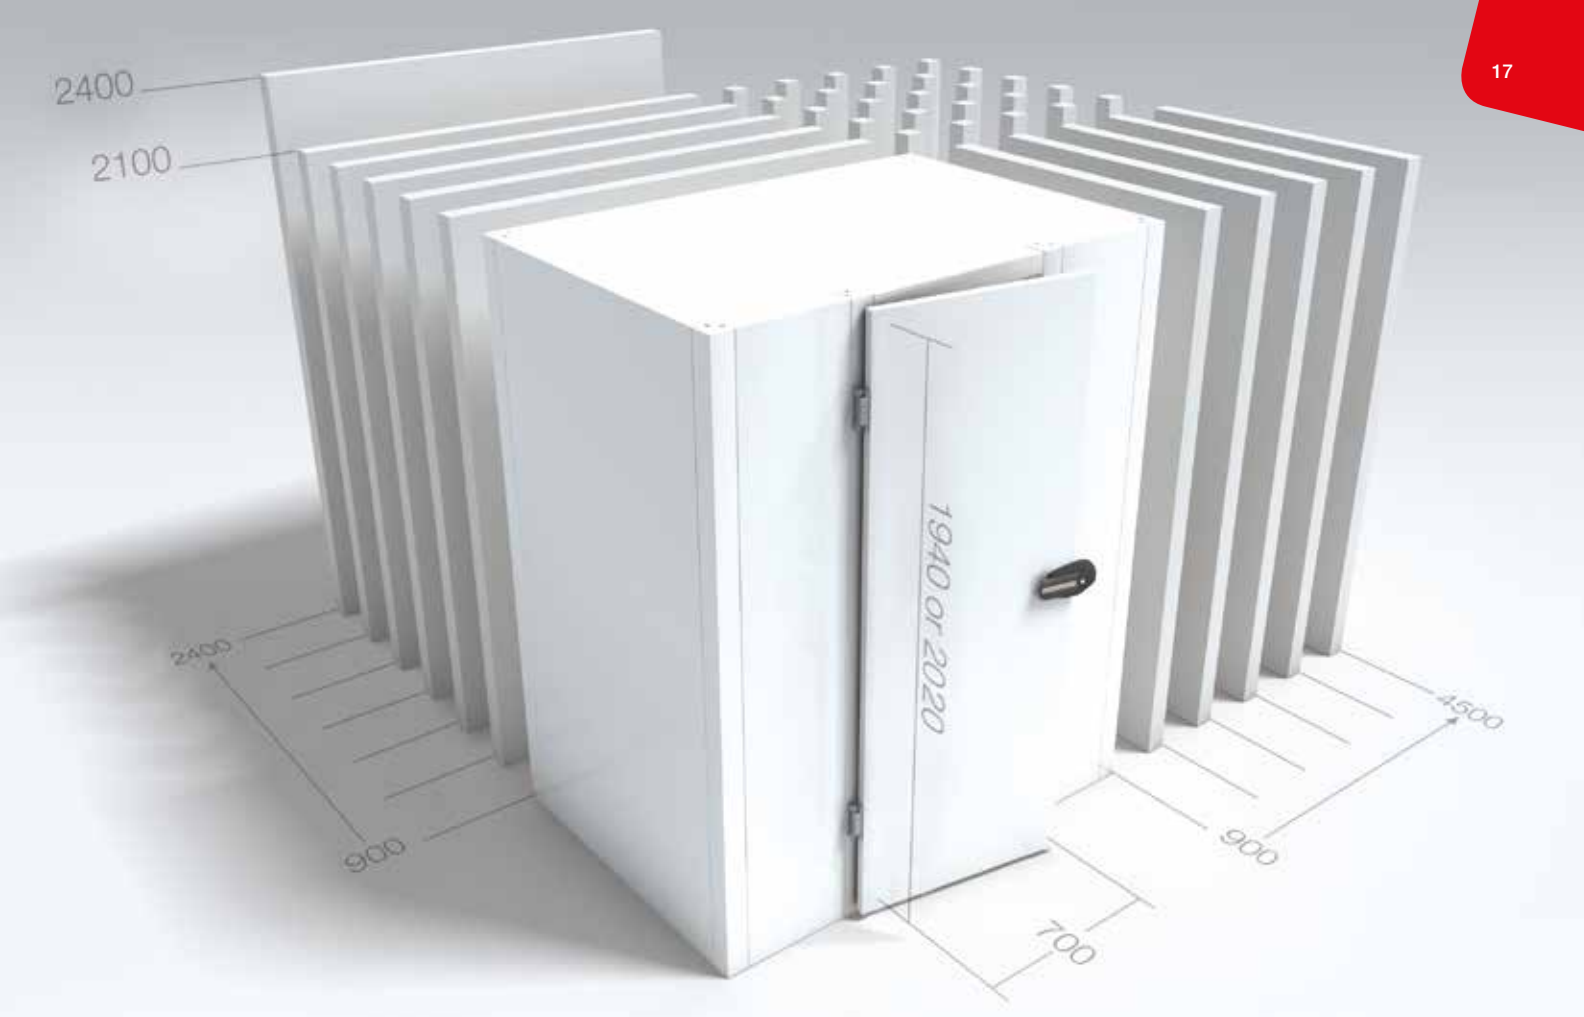

Installatie

De MINIBOX is snel en eenvoudig te monteren. Alle verpakkingen zijn bovendien voorzien van een uitgebreide installatiehandleiding.

Het oppervlak waarop de vloerpanelen worden geplaatst, moet waterpas en vlak zijn. De panelen worden aan elkaar vastgemaakt met behulp van een uniek sluitsysteem dat tijdens de injectie van het schuim is aangebracht. Het sluitsysteem verbindt de panelen tweemaal aan elkaar met een draai- en trekbeweging.

Hou er rekening mee dat elektrische aansluitingen steeds door gekwalificeerd personeel worden aangesloten.

Productassortiment

Afhankelijk van het gebruik van de MINIBOX kunnen twee types worden aangeboden:

- de MINIBOX ZVL-zonder vloer voor positieve temperaturen
- de MINIBOX MVL-met vloer voor 0°C tot -20°C - roosterprofielen onder vloerpaneel (optioneel) en - drukvereffeningsventiel (optioneel) - plinten + afgeronde hoeken (optioneel)

MINIBOX voordelen

- Praktische en ergonomische oplossing
- Snelle en eenvoudige installatie
- Grote keuze aan modellen en toebehoren

De Modulaire Koelcellen in het **isomasters** gamma zijn de ideale oplossing voor koel- en vriesopslag in diverse sectoren. Het ISO-assortiment en de MINIBOX zijn praktische en efficiënte koel- en vriesceloplossingen voor opslagvoorzieningen waar bederfelijke producten bewaard worden.