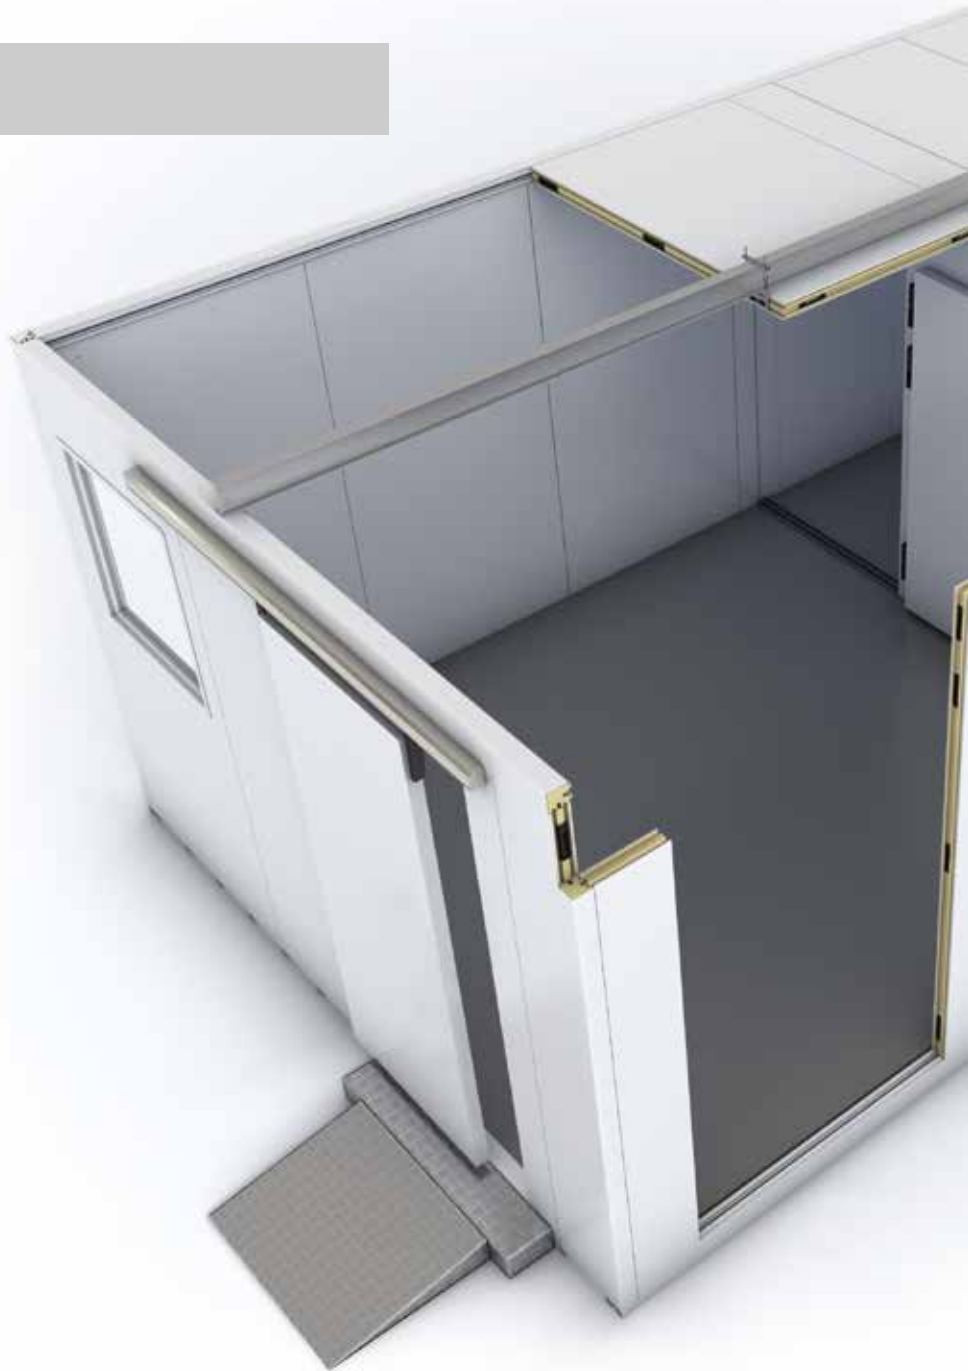

### De voordelen van het ISO-assortiment

- Flexibele oplossing voor demonteerbare modulaire koel- en vriescellen
- Snelle montage
- Eenvoudig te reinigen
- Praktische en efficiënte temperatuurbeheersing
- Ruime keuze uit verschillende ISO-types en toebehoren
- Een uitvoeringsplan bij bestelling van de cel
- Zowel van binnenuit als van buitenaf (op aanvraag) monteerbaar
- Een unieke tand- groefverbinding met kunststof haak-as-sluitsysteem garandeert een lucht- en dampdichte verbinding