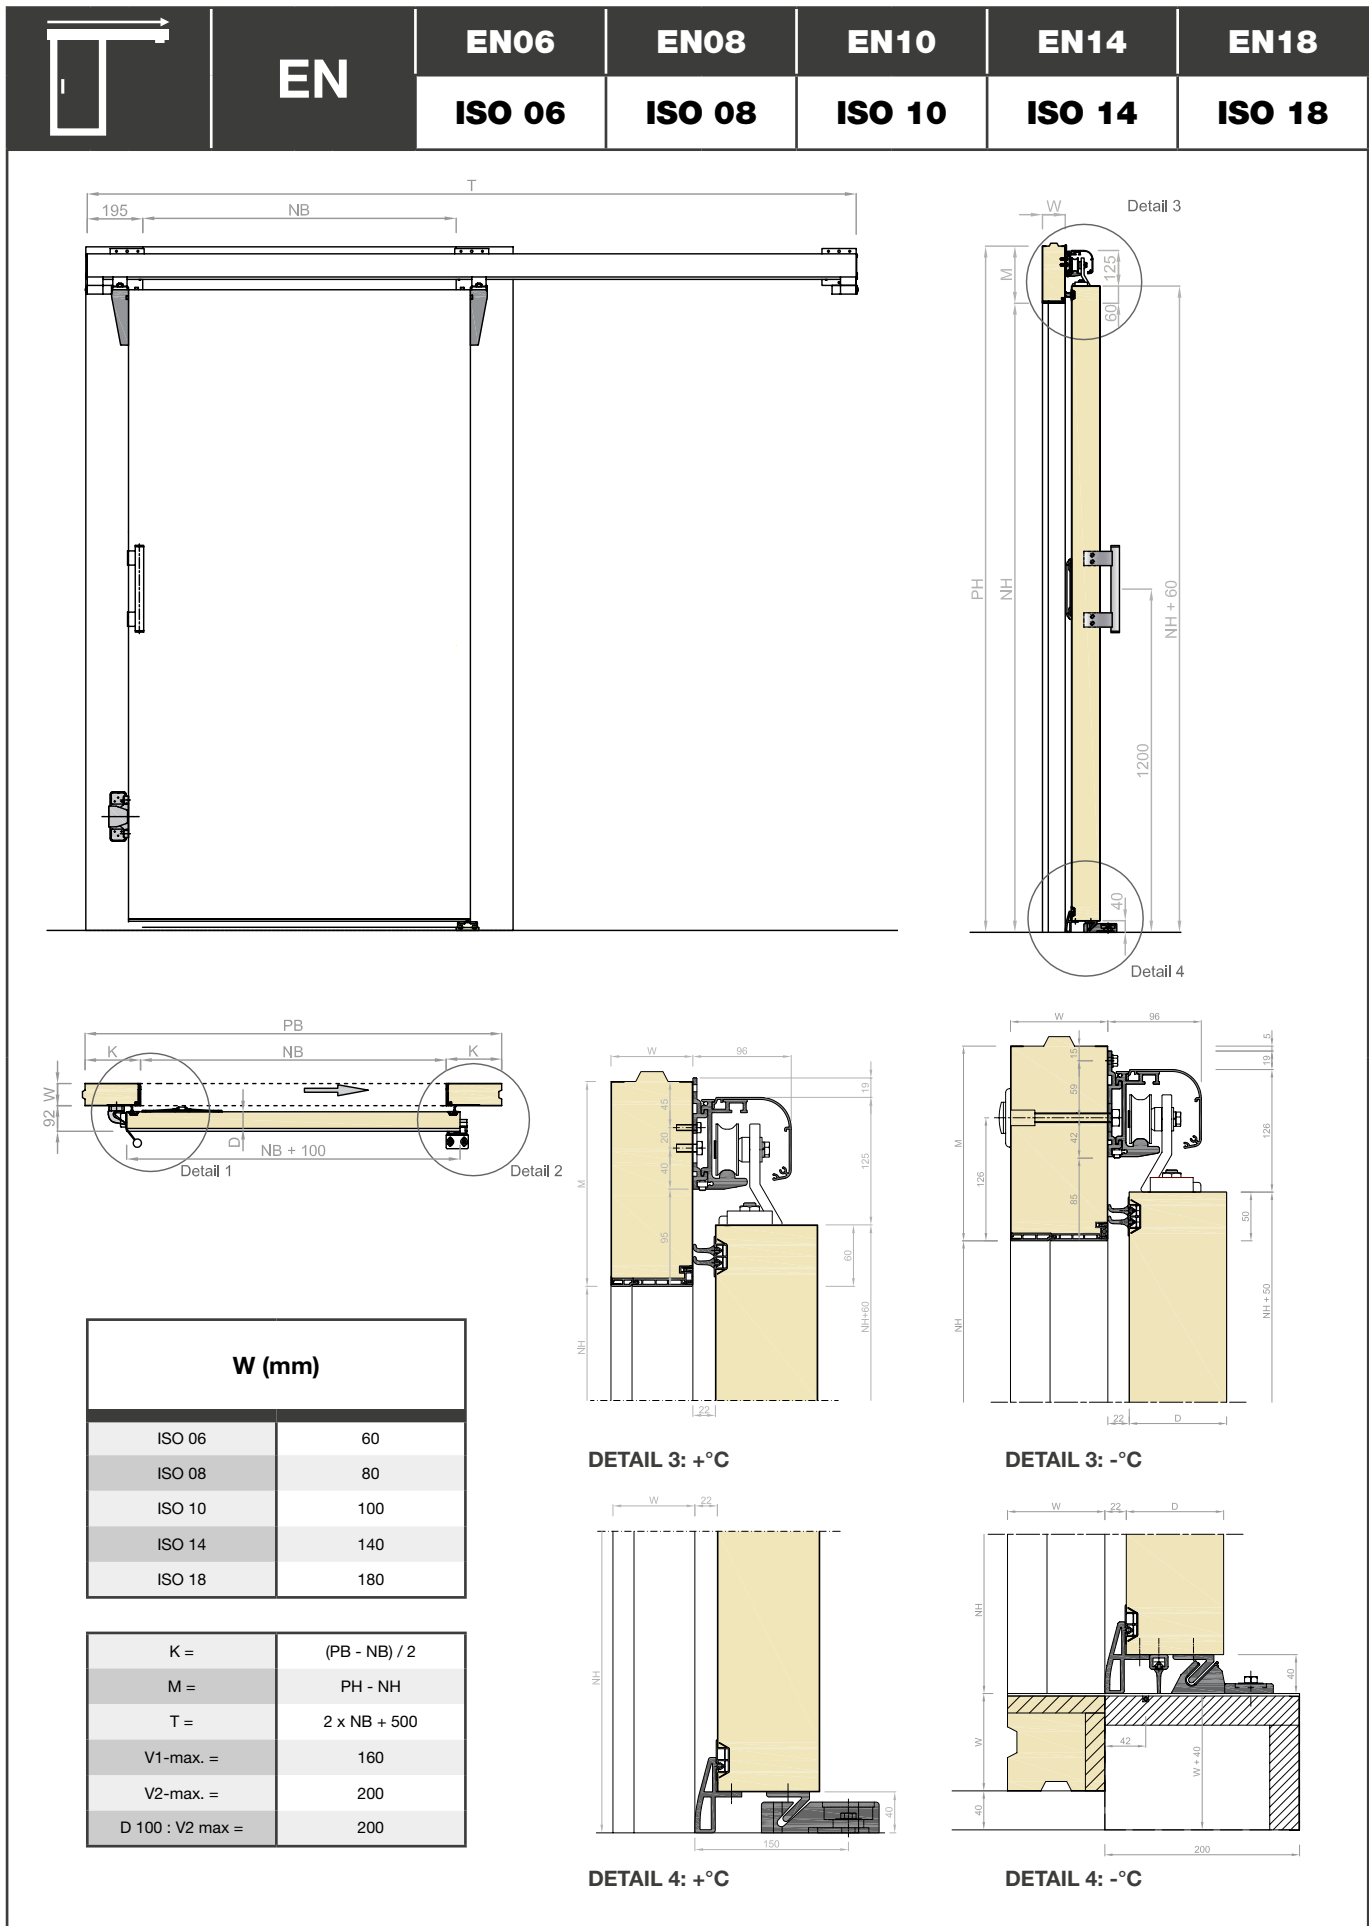

LICHTE SCHUIFDEUREN